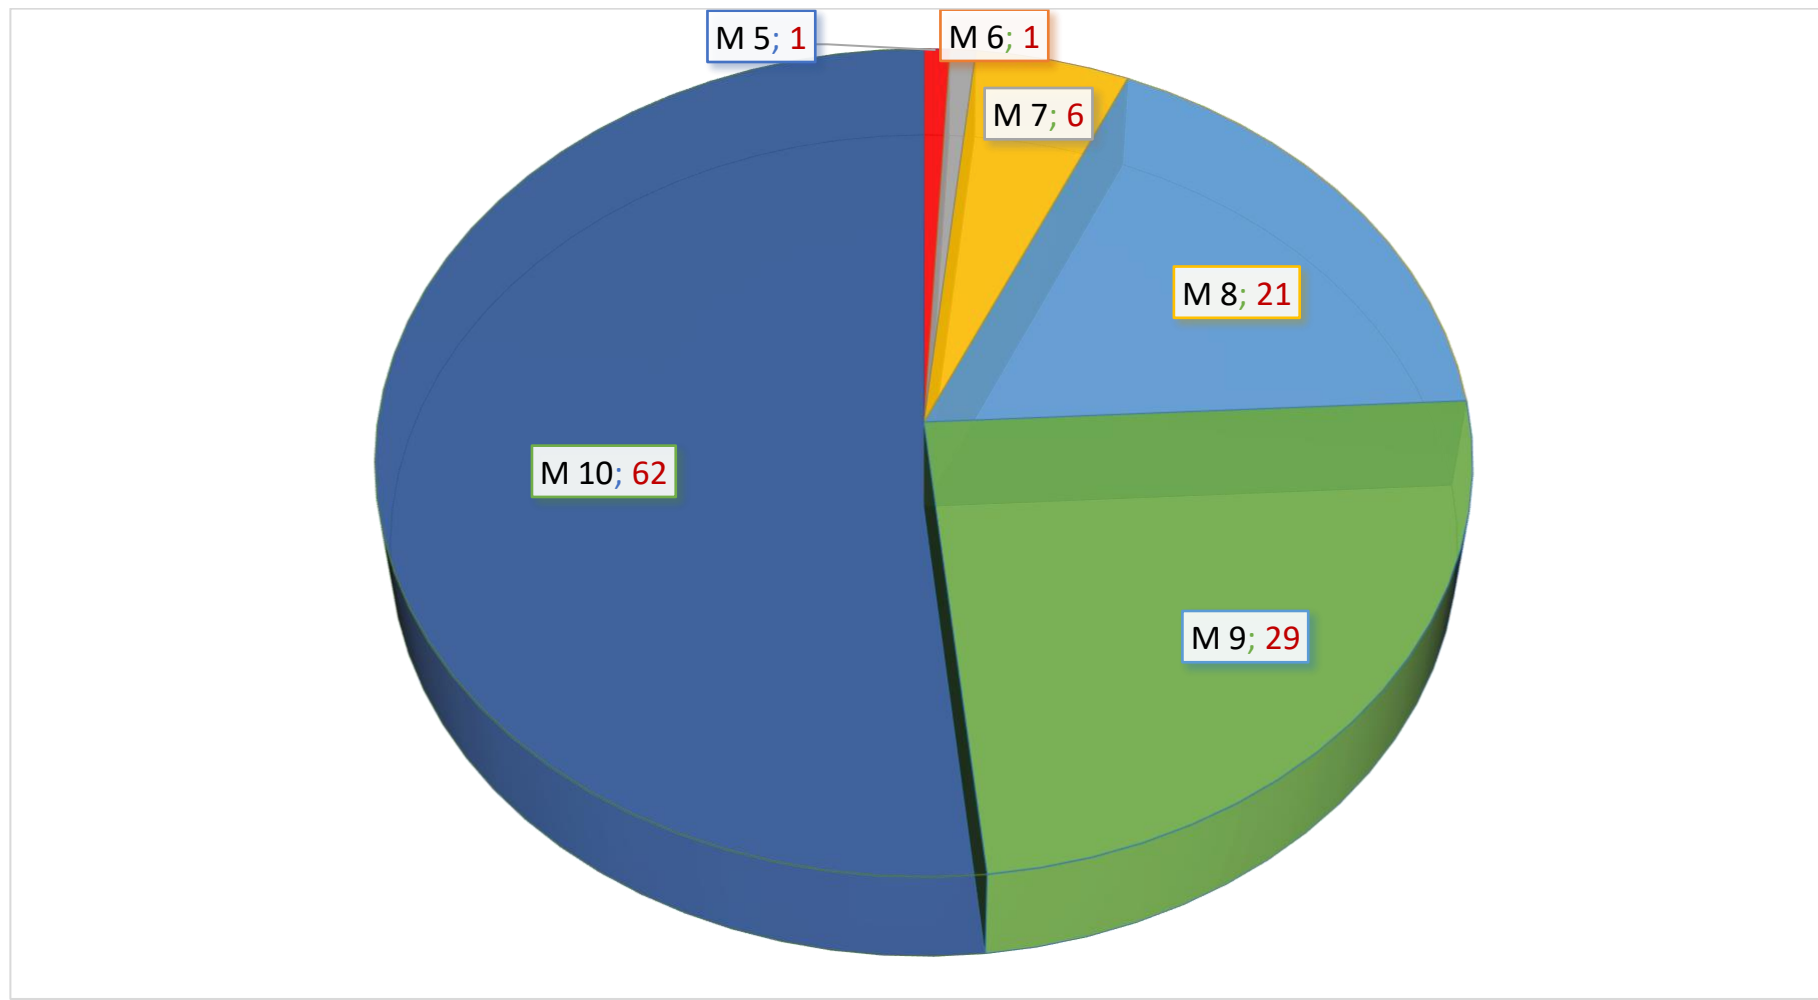

TOTALE ALUNNI CLASSI PRIME: 120

MEDIA DEI VOTI / TOTALE ALUNNI CLASSI PRIME:

Media 5: 1% - Media 6: 1% - Media 7: 5% - Media 8: 18% - Media 9: 24% - - Media 10: 52%