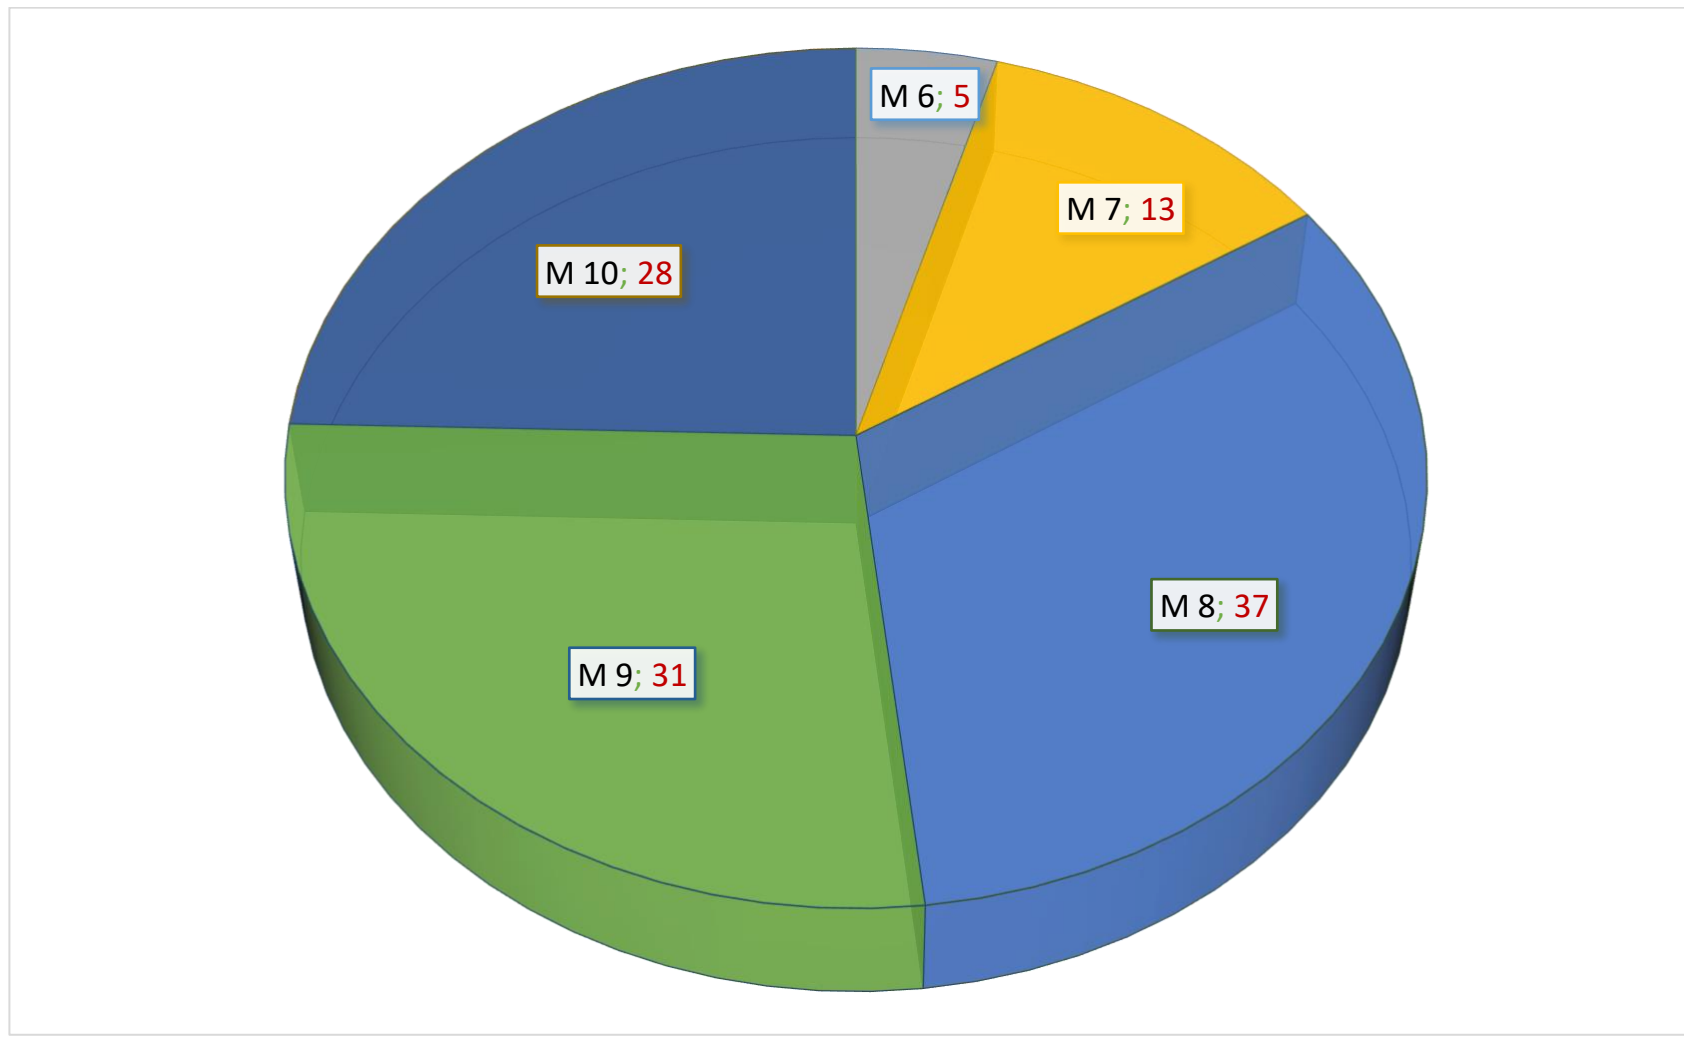

TOTALE ALUNNI CLASSI TERZE: 114

MEDIA DEI VOTI / TOTALE ALUNNI CLASSI TERZE:

Media 5: 0% - Media 6: 4% - Media 7: 11% - Media 8: 32% - Media 9: 27% - Media 10: 25%