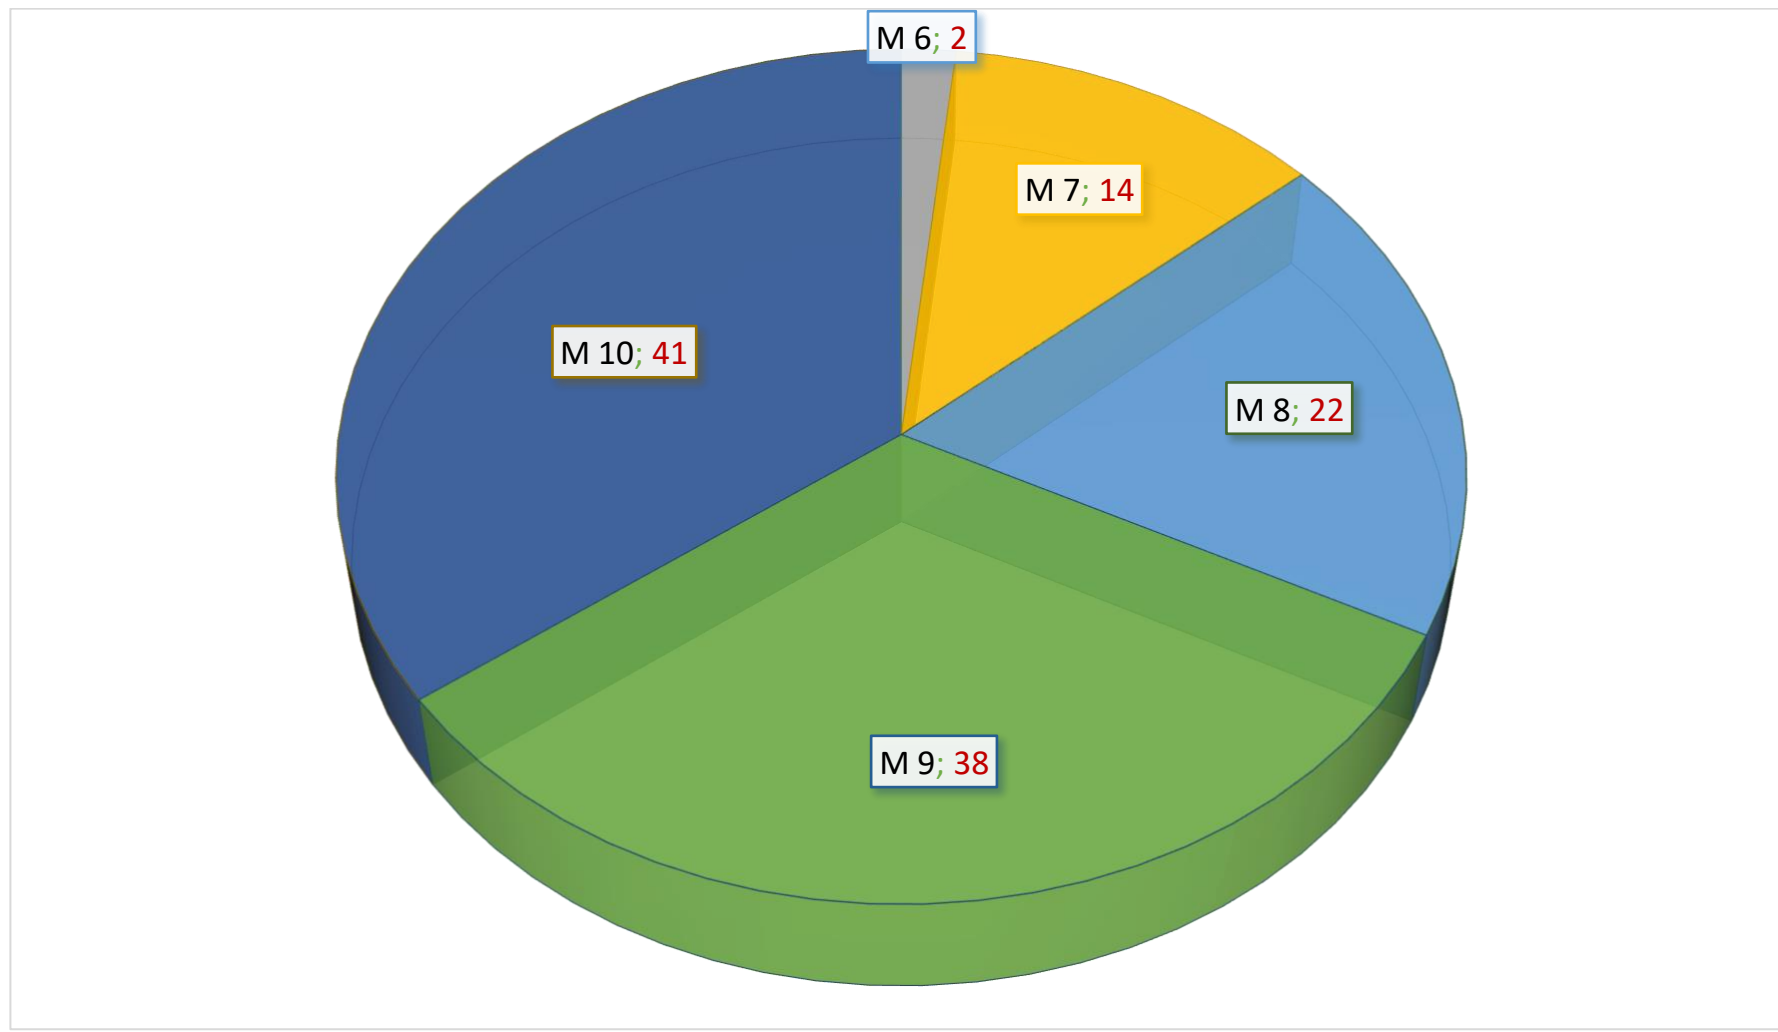

TOTALE ALUNNI CLASSI PRIME: 120

MEDIA DEI VOTI / TOTALE ALUNNI CLASSI PRIME:

Media 5: 1% - Media 6: 1% - Media 7: 5% - Media 8: 18% - Media 9: 24% - - Media 10: 52%

TOTALE ALUNNI CLASSI SECONDE: 117

MEDIA DEI VOTI / TOTALE ALUNNI CLASSI SECONDE: