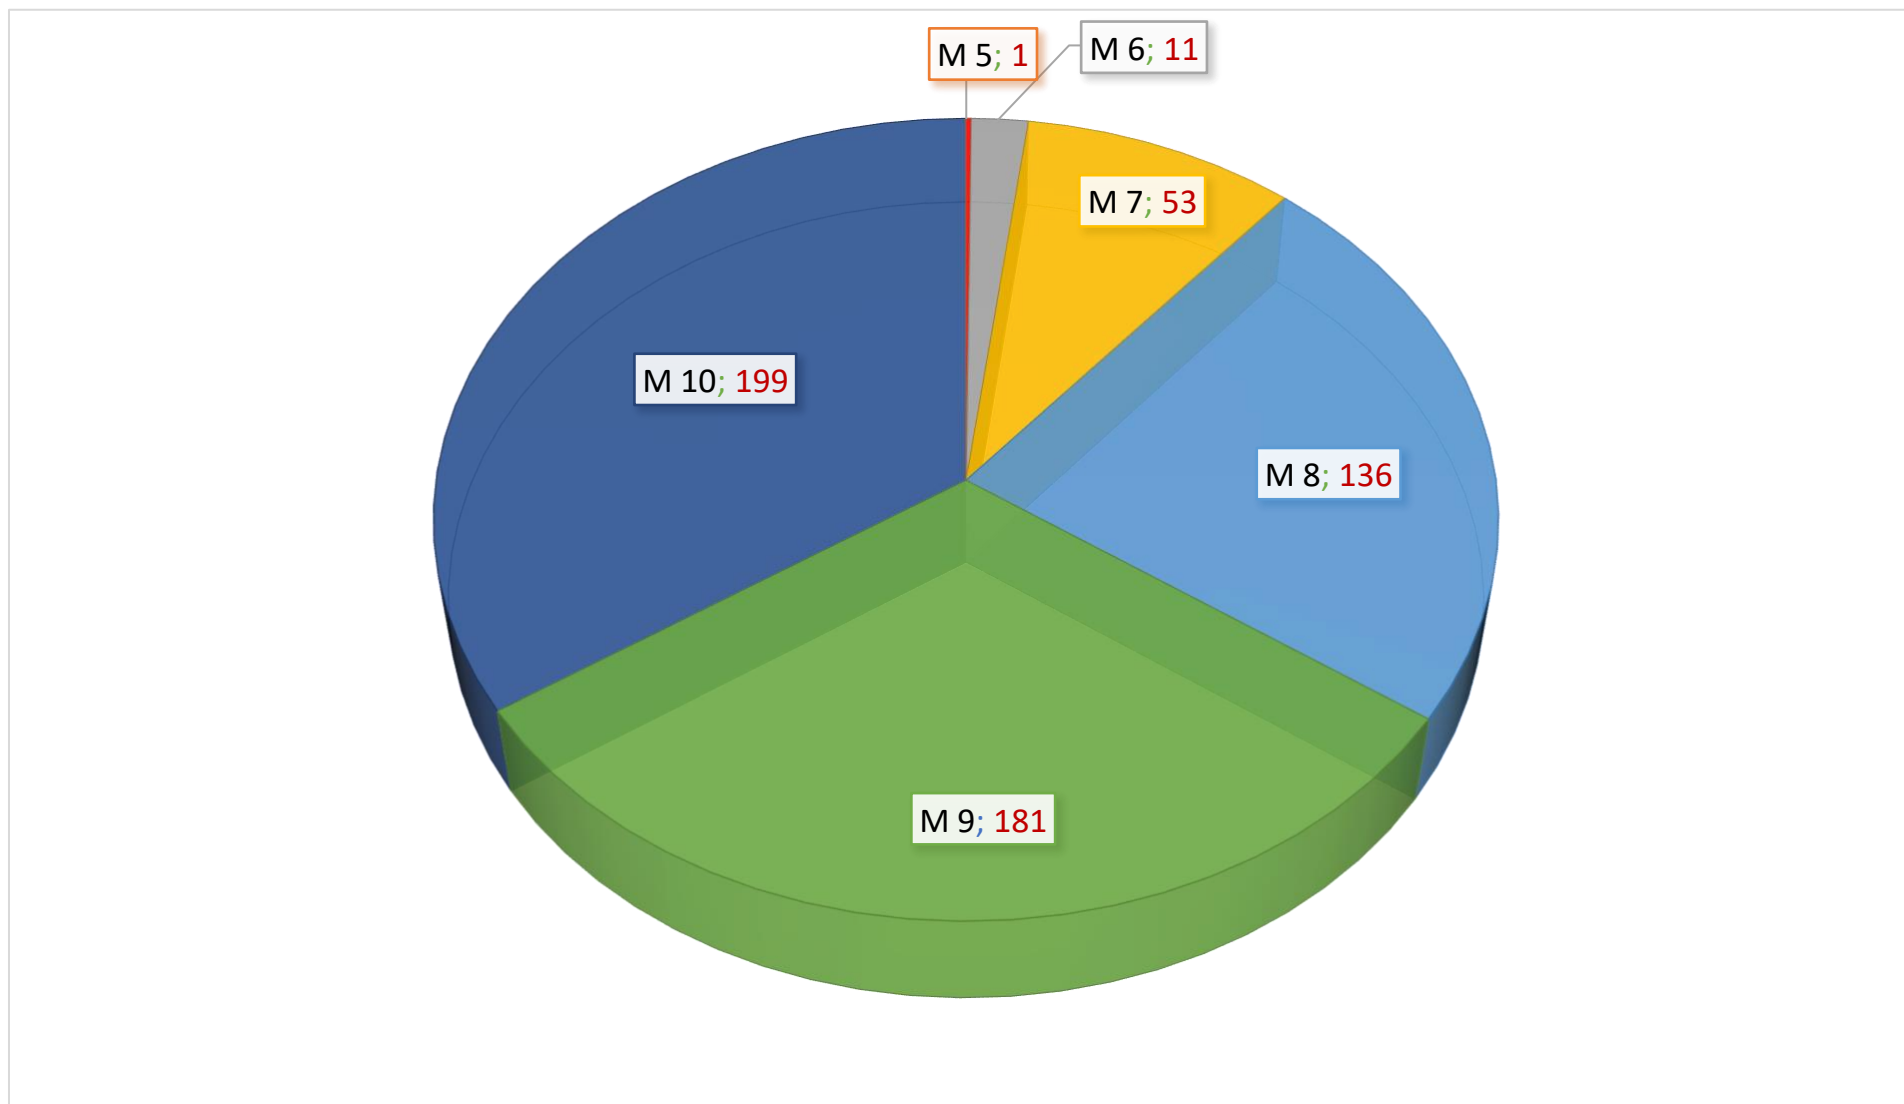

TOTALE COMPLESSIVO ALUNNI: 581

MEDIA DEI VOTI / TOTALE COMPLESSIVO ALUNNI:

Media 5: 0% - Media 6: 2% - Media 7: 9% - Media 8: 23% - Media 9: 31% - Media 10: 34%